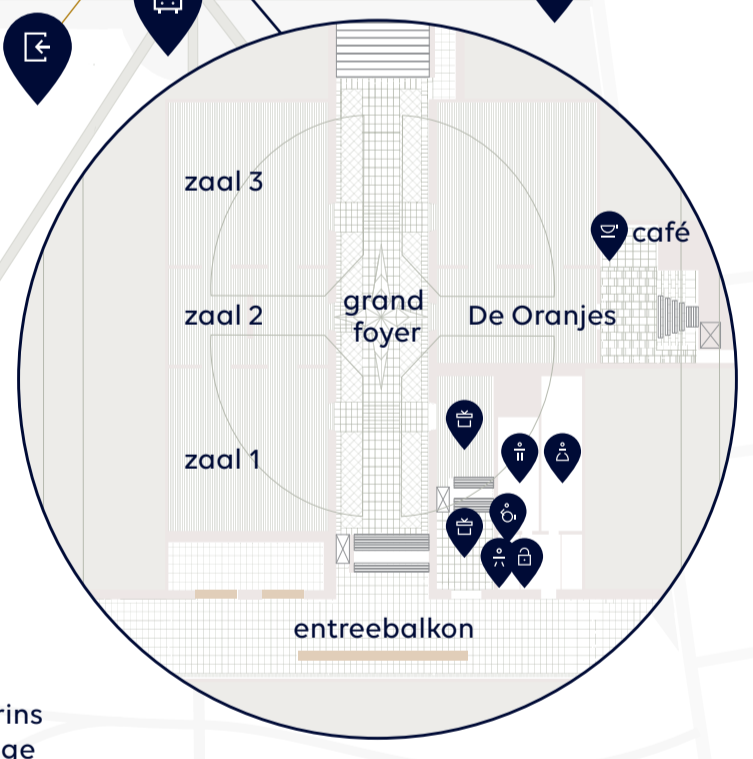

Oranjewandeling

café colonnades

restaurant balzaal

entree west

tuinen

paleis

entree oost

stallenplein

grand café prins
Hendrik garage

entreegebouw

speelpaleis het loo

zaal 3

zaal 2

zaal 1

grand
foyer

entreebalkon